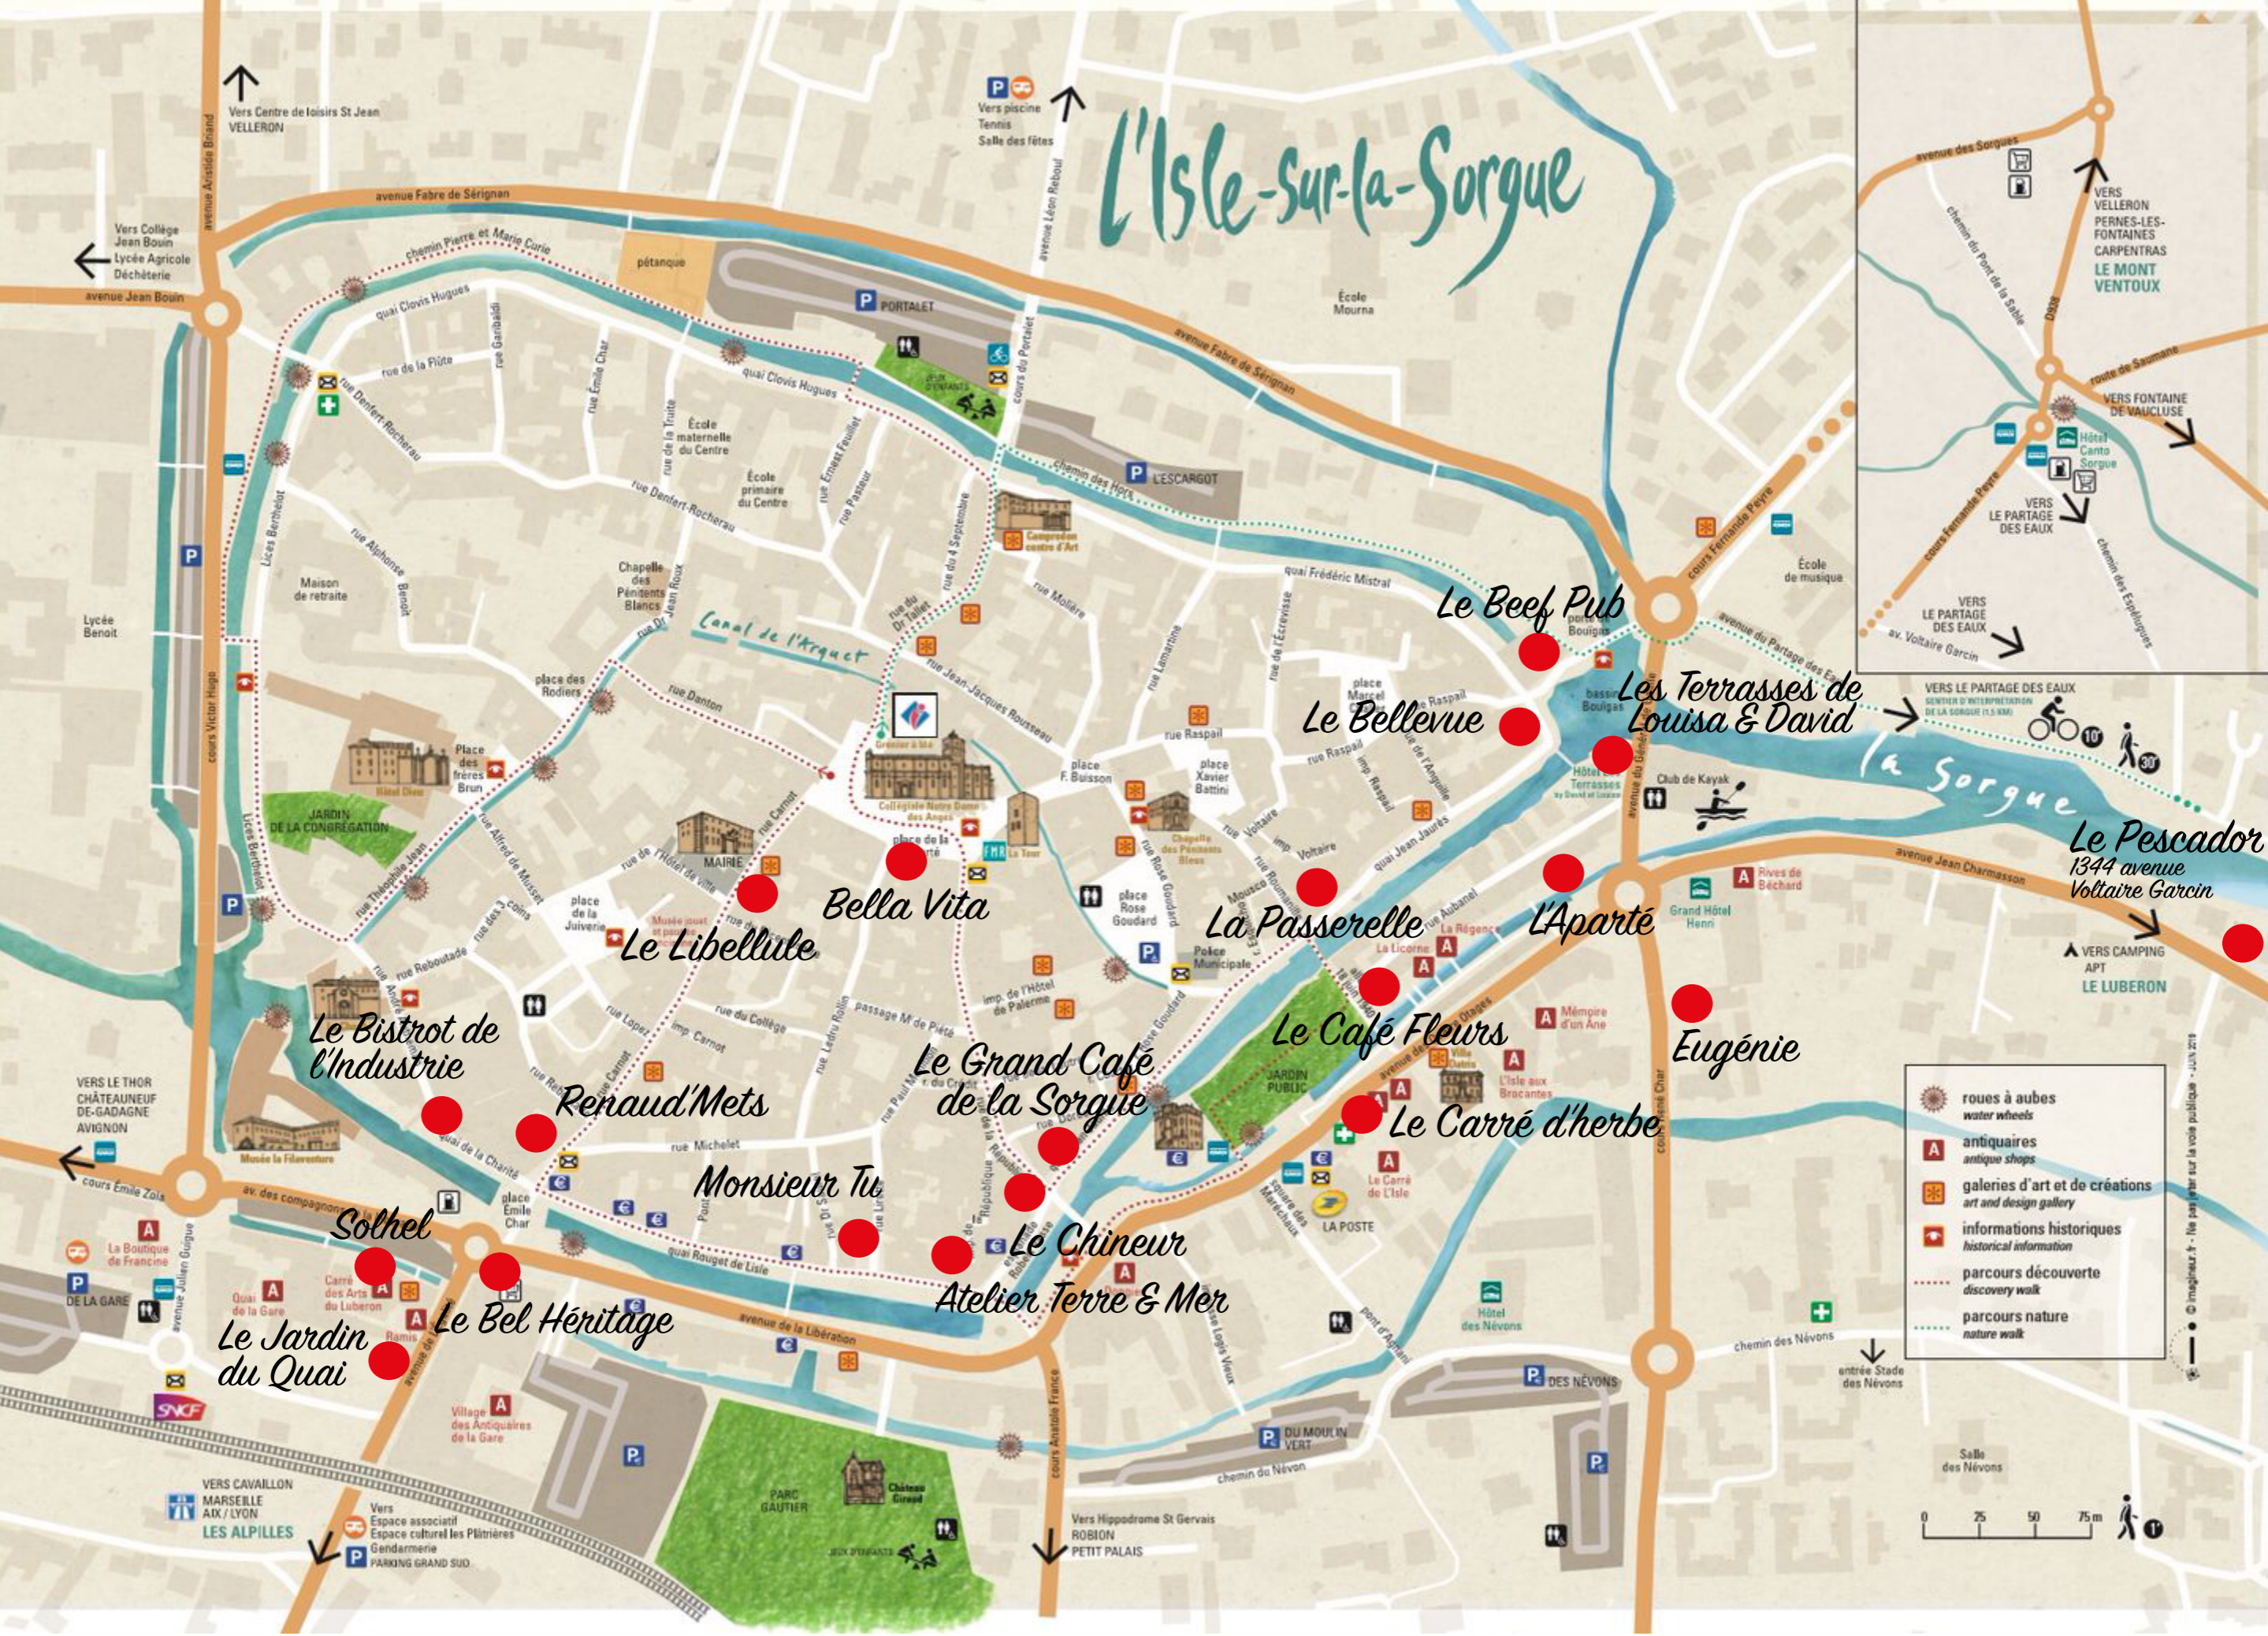

# L'Isle-sur-la-Sorgue

*Le Beef Pub*

*Le Bellevue*

*Les Terrasses de Louisa & David*

*Le Pescador*  
1344 avenue  
Voltaire Garcin

*Bella Vita*

*La Passerelle*

*L'Aparté*

*Eugénie*

*Le Bistrot de l'Industrie*

*Le Libellule*

*Le Grand Café de la Sorgue*

*Le Café Fleurs*

*Le Carré d'herbe*

*Renaud'Mets*

*Monsieur Tu*

*Le Chineur*

*Atelier Terre & Mer*

*Solhel*

*Le Jardin du Quai*

*Le Bel Héritage*

- roues à aubes  
water wheels
- antiques  
antique shops
- galeries d'art et de créations  
art and design gallery
- informations historiques  
historical information
- parcours découverte  
discovery walk
- parcours nature  
nature walk

© Imaginar.fr - Ne pas faire sur la voie publique - 11/13/2018